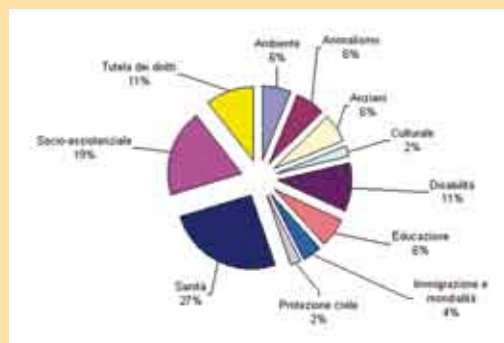

Volontariato nel comprensorio lughese

N. Associazioni 103

Associazioni per Comune

Alfonsine	11
Bagnacavallo	19
Bagnara	4
Conselice	3
Cotignola	4
Fusignano	9
Lugo	47
Massa Lombarda	4
Sant'Agata	2

Associazioni per ambito di attività

Ambiente	4
Animalismo	4
Anziani	9
Culturale	1
Disabilità	8
Educazione	5
Immigrazione e mondialità	11
Protezione civile	6
Sanità	29
Socio-assistenziale	18
Tutela dei diritti	8

Volontariato nel comune di Lugo

N. Associazioni 47

Associazioni per ambito di attività

Ambiente	3
Animalismo	3
Anziani	3
Culturale	1
Disabilità	5
Educazione	3
Immigrazione e mondialità	2
Protezione civile	1
Sanità	12
Socio-assistenziale	9
Tutela dei diritti	5

Gli scopi del Coordinamento

Il Coordinamento:

- favorisce nuove iniziative di volontariato e rafforza quelle esistenti;
- approfondisce la conoscenza del fenomeno del volontariato e cura la più ampia diffusione delle informazioni acquisite e degli studi promossi, secondo le leggi vigenti;
- favorisce la progettazione, l'avvio, la realizzazione ed il rafforzamento delle attività di volontariato favorendo l'integrazione a rete;
- sviluppa rapporti e scambi con istituzioni locali, nazionali ed internazionali, pubbliche e/o private potendo all'uopo stipulare accordi e convenzioni.

Le attività del Coordinamento

Offre la sua collaborazione alle principali iniziative di solidarietà che si svolgono sul territorio lughese: