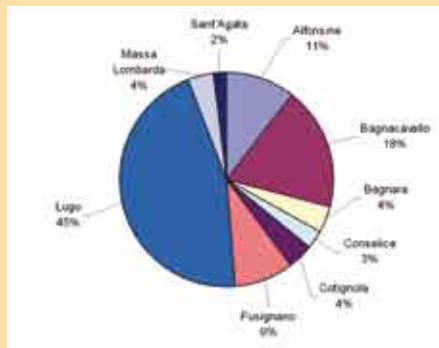

Volontariato nel comprensorio lughese

N. Associazioni 103

Associazioni per Comune

Alfonsine	11
Bagnacavallo	19
Bagnara	4
Conselice	3
Cotignola	4
Fusignano	9
Lugo	47
Massa Lombarda	4
Sant'Agata	2