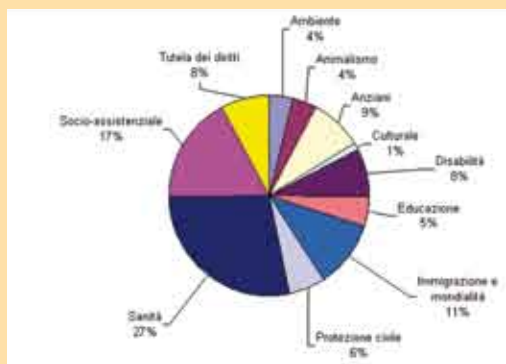

Associazioni per ambito di attività

Ambiente	4
Animalismo	4
Anziani	9
Culturale	1
Disabilità	8
Educazione	5
Immigrazione e mondialità	11
Protezione civile	6
Sanità	29
Socio-assistenziale	18
Tutela dei diritti	8

Volontariato nel comune di Lugo

N. Associazioni 47

Associazioni per ambito di attività

Ambiente	3
Animalismo	3
Anziani	3
Culturale	1
Disabilità	5
Educazione	3
Immigrazione e mondialità	2
Protezione civile	1
Sanità	12
Socio-assistenziale	9
Tutela dei diritti	5